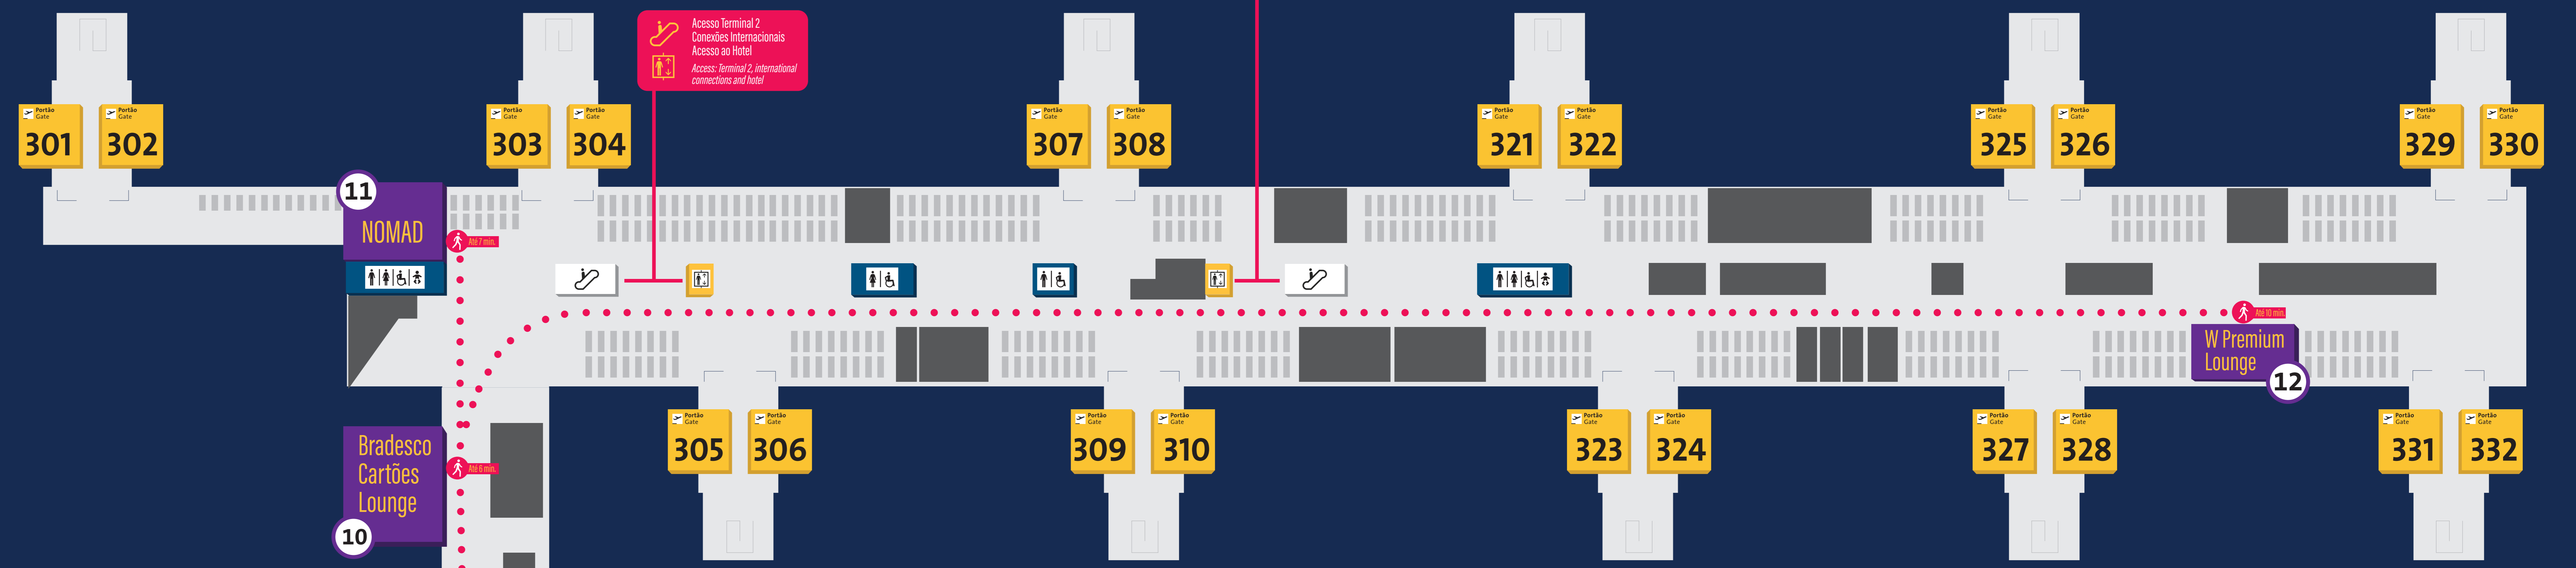

Salas VIP / VIP Lounge

Você está no/ You are at

Terminal 3

Pier de embarque

Mezanino

Lojas

Embarque

| | | |
|-------------------------|----------------------------|---------------------------------------|
| Salas VIP VIP Lounge | Terminal 3 | Legenda Legend |
| 1 LATAM | 7 W Premium Lounge | Salas VIP VIP Lounge |
| 2 Mastercard Black | 8 Mastercard Black | Lojas Stores |
| 3 Admirals Club | 9 Visa Infinite Lounge | Portões de embarque Gates boarding |
| 4 The Centurion Lounge | 10 Bradesco Cartões Lounge | Sanitários Restrooms |
| 5 Espaço Banco Safra | 11 NOMAD | Escadas Stairs |
| 6 Mastercard Black | 12 W Premium Lounge | Elevadores Elevators |