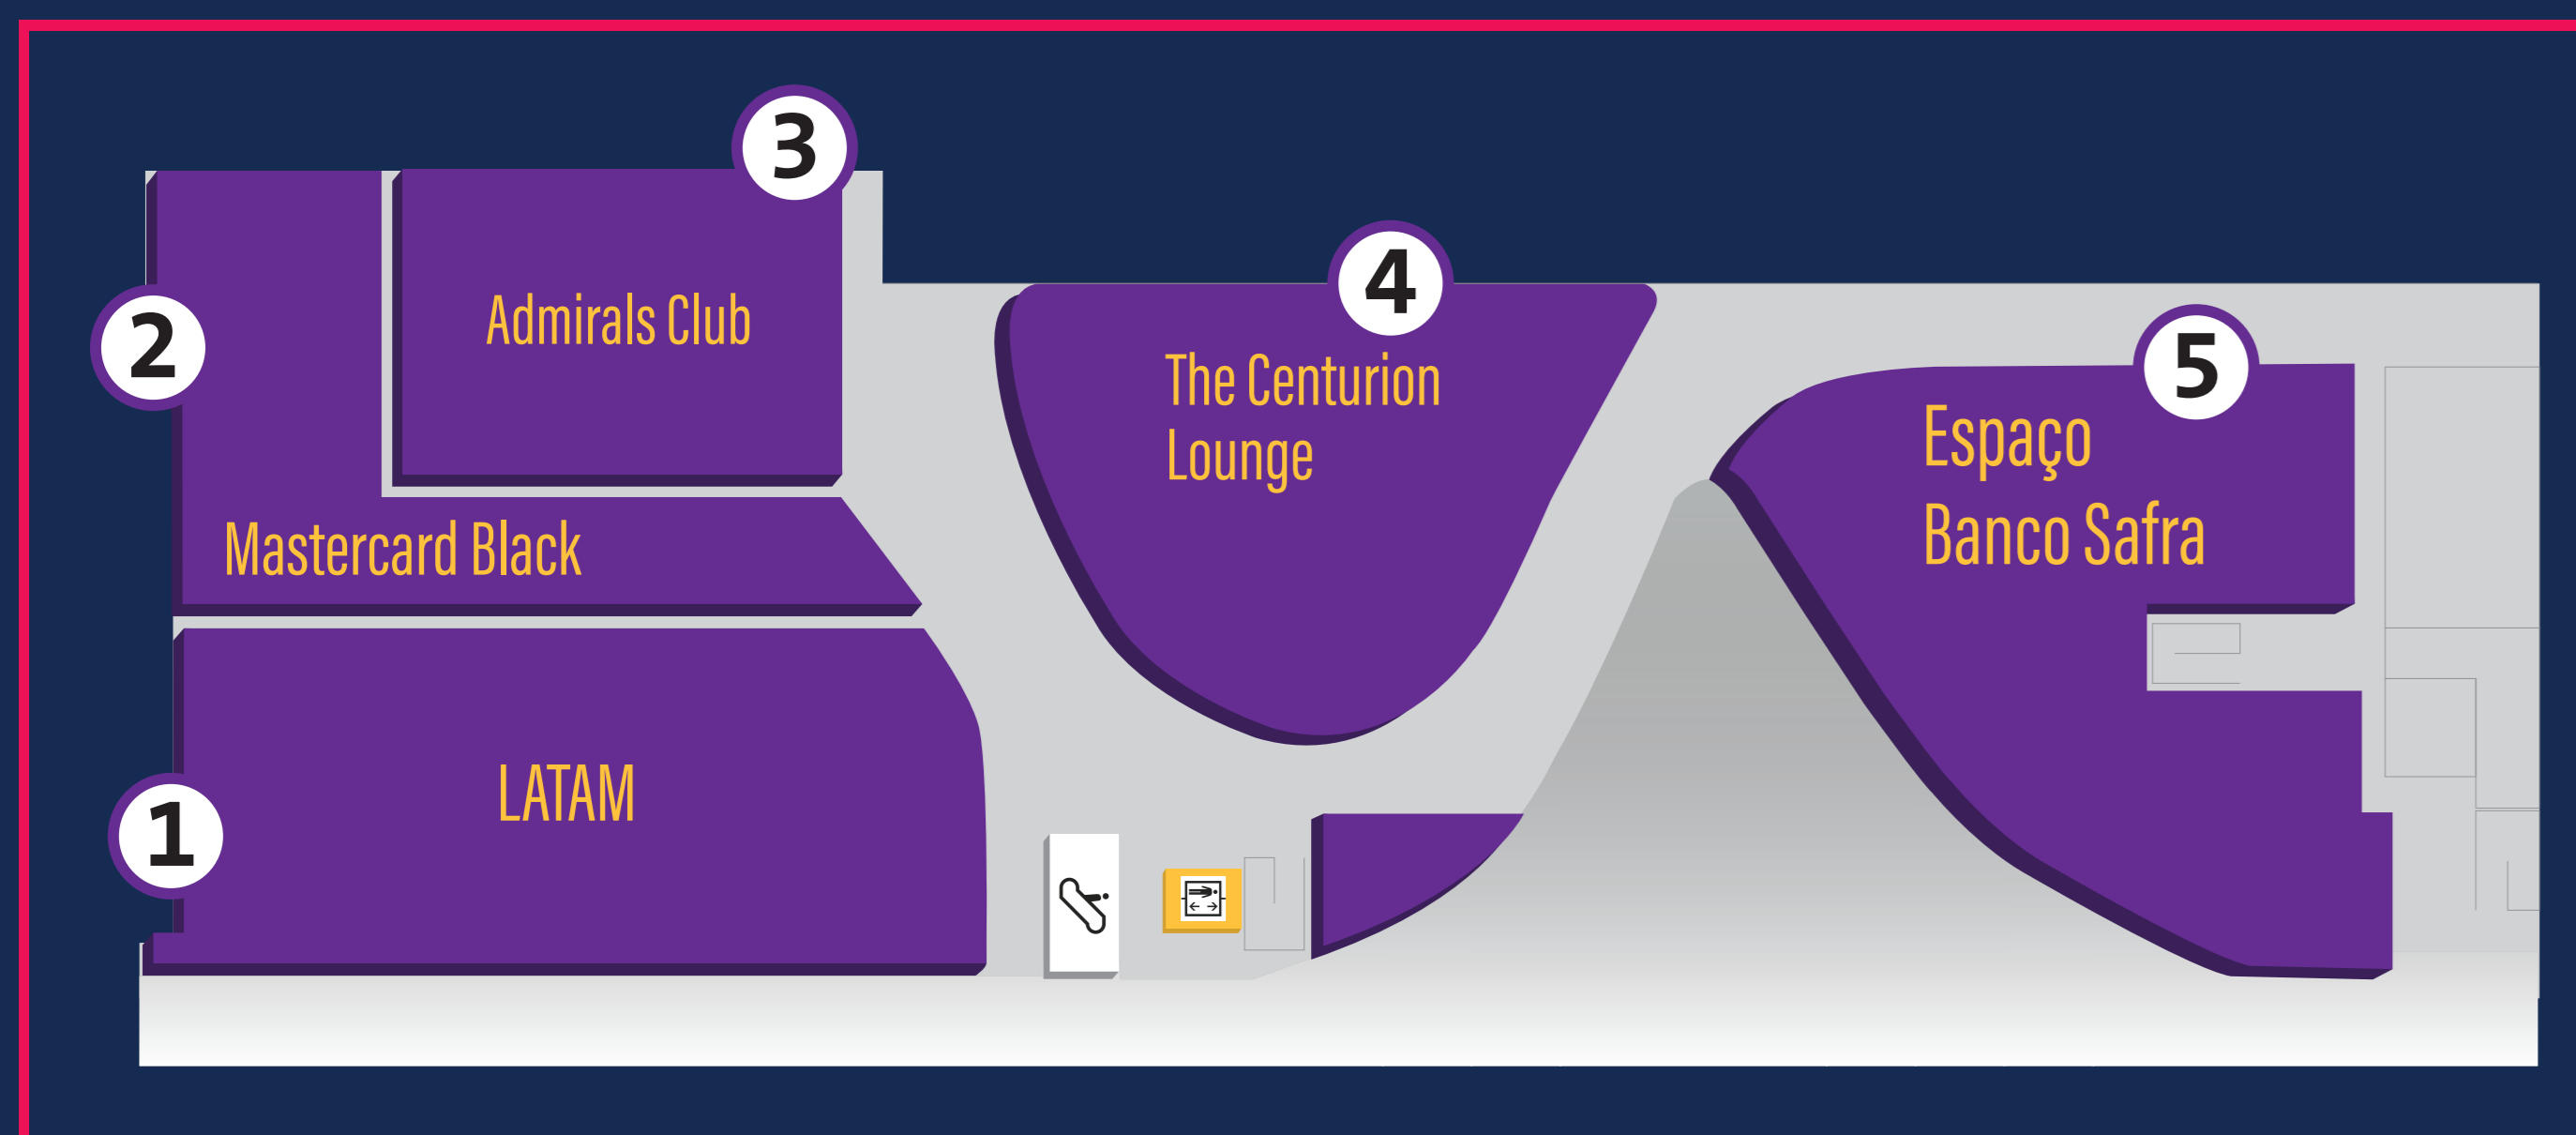

Salas VIP / VIP Lounge

Você está no/ You are at

Terminal 3

Pier de embarque

Mezanino

Lojas

Embarque

| | | |
|-------------------------|----------------------------|---------------------------------------|
| Salas VIP VIP Lounge | Terminal 3 | Legenda Legend |
| 1 LATAM | 7 W Premium Lounge | Salas VIP VIP Lounge |
| 2 Mastercard Black | 8 Mastercard Black | Lojas Stores |
| 3 Admirals Club | 9 Visa Infinite Lounge | Portões de embarque Gates boarding |
| 4 The Centurion Lounge | 10 Bradesco Cartões Lounge | Sanitários Restrooms |
| 5 Espaço Banco Safra | 11 NOMAD | Escadas Stairs |
| 6 Mastercard Black | 12 W Premium Lounge | Elevadores Elevators |